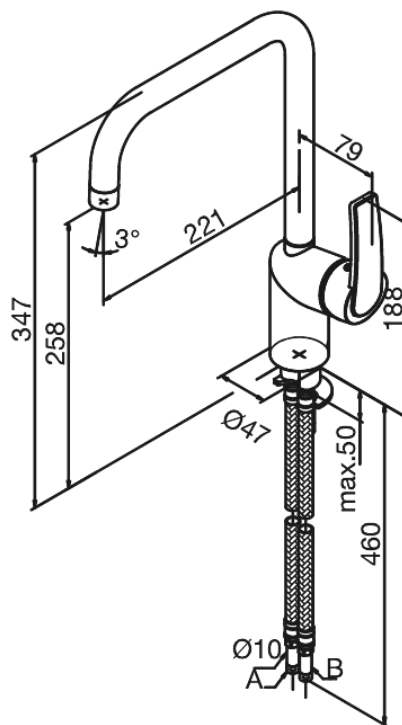

FM Mattsson Denmark ApS
Hvidkærvej 48, 5250 Odense SV

Tel.: 508 953 956 biuro@fmmattssongroup.com

Mere information på <https://damixa.pl>

damixa