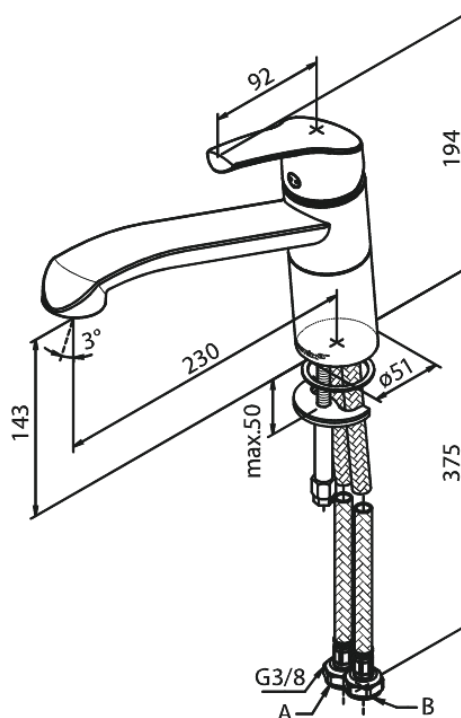

Atrybuty

FM Mattsson Denmark ApS
Hvidkærvej 48, 5250 Odense SV

Tel.: 508 953 956 biuro@fmmattssongroup.com

Mere information på <https://damixa.pl>

damixa