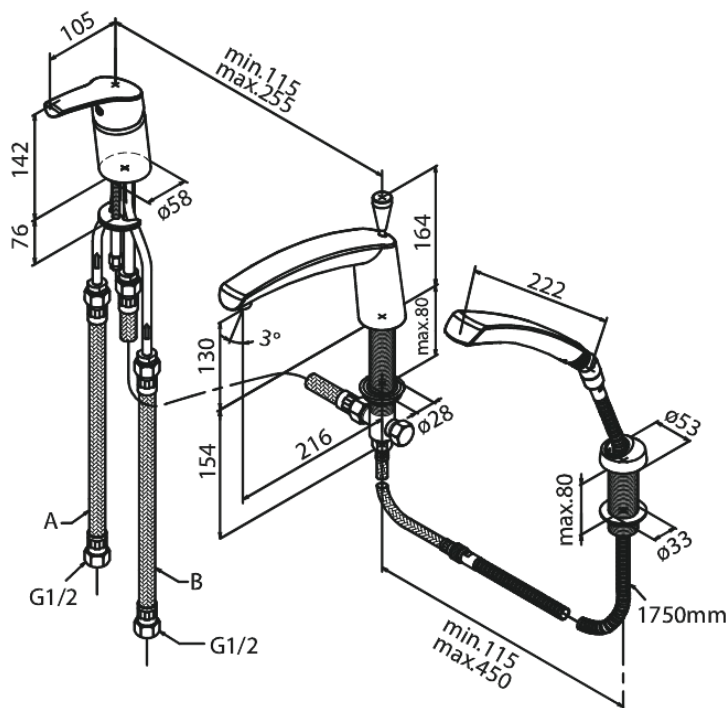

FM Mattsson Denmark ApS
Hvidkærvej 48, 5250 Odense SV

Tel.: 508 953 956 biuro@fmmattssongroup.com

Mere information på <https://damixa.pl>

damixa