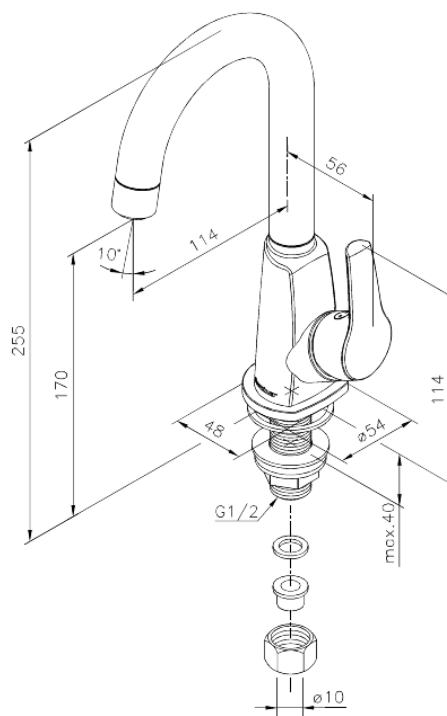

Rowan

Bateria jednodrożna

Kod: 670160000
Wykończenie: Chrom
Seria: Rowan

EAN: 5708516810643

Opis produktu:

Jednouchwytowa
Zakres obrotu wylewki 120°
Głowica ceramiczna
Rub-Clean

Atrybuty

FM Mattsson Denmark ApS
Hvidkærvej 48, 5250 Odense SV