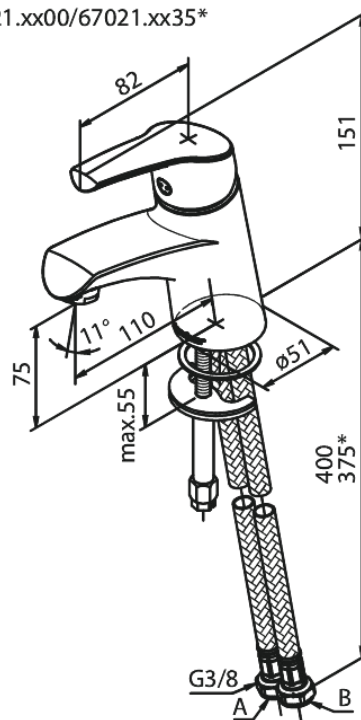

Atrybuty

67021.xx00/67021.xx35*