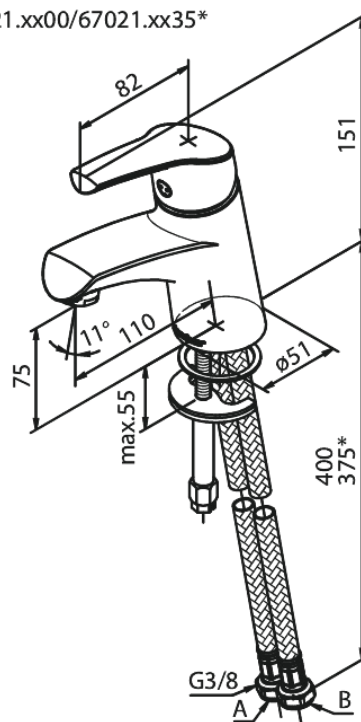

Atrybuty

67021.xx00/67021.xx35*