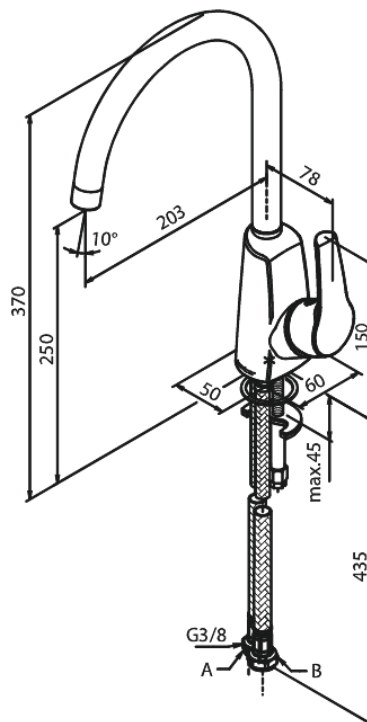

Atrybuty

FM Mattsson Denmark ApS
Hvidkærvej 48, 5250 Odense SV

Tel.: 508 953 956 biuro@fmmattssongroup.com

Mere information på <https://damixa.pl>

damixa