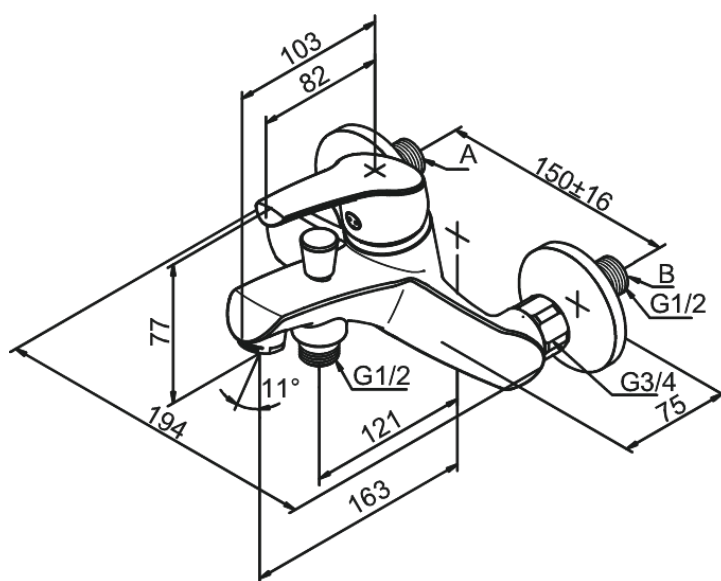

Atrybuty

FM Mattsson Denmark ApS
Hvidkærvej 48, 5250 Odense SV

Tel.: 508 953 956 biuro@fmmattssongroup.com

Mere information på <https://damixa.pl>

damixa