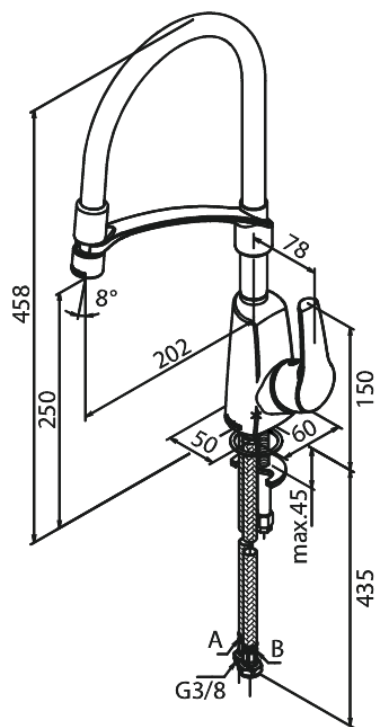

Atrybuty

FM Mattsson Denmark ApS
Hvidkærvej 48, 5250 Odense SV

Tel.: 508 953 956 biuro@fmmattssongroup.com

Mere information på <https://damixa.pl>

damixa