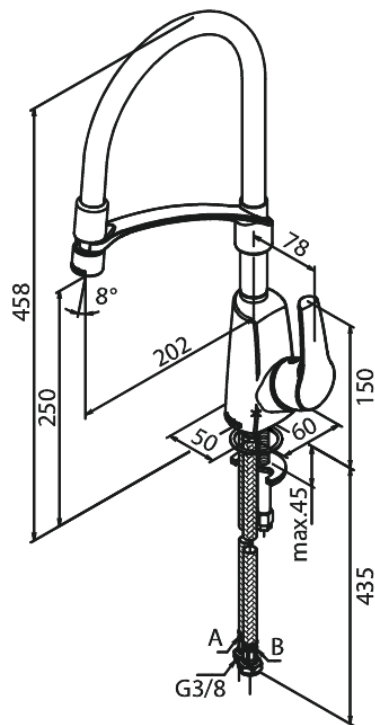

Atrybuty

FM Mattsson Denmark ApS
Hvidkærvej 48, 5250 Odense SV

Tel.: 508 953 956 biuro@fmmattssongroup.com

Mere information på <https://damixa.pl>

damixa