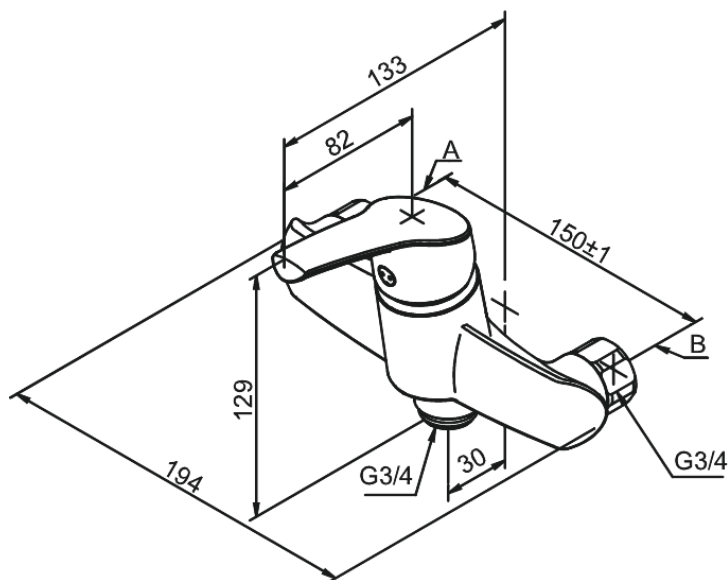

Atrybuty

FM Mattsson Denmark ApS
Hvidkærvej 48, 5250 Odense SV

Tel.: 508 953 956 biuro@fmmattssongroup.com

Mere information på <https://damixa.pl>

damixa