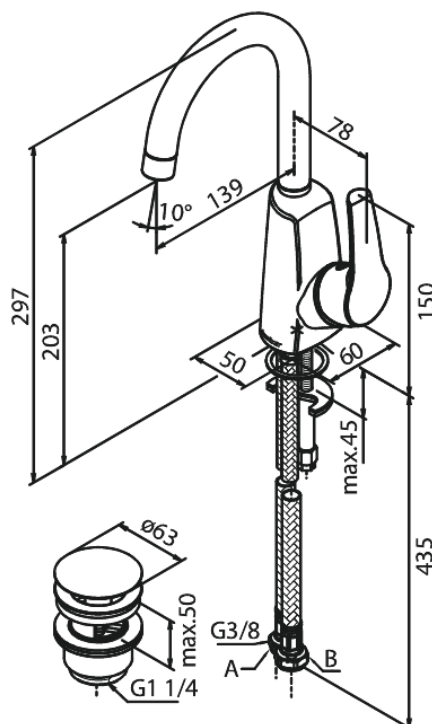

Atrybuty

FM Mattsson Denmark ApS
Hvidkærvej 48, 5250 Odense SV

Tel.: 508 953 956 biuro@fmmattssongroup.com

Mere information på <https://damixa.pl>

damixa