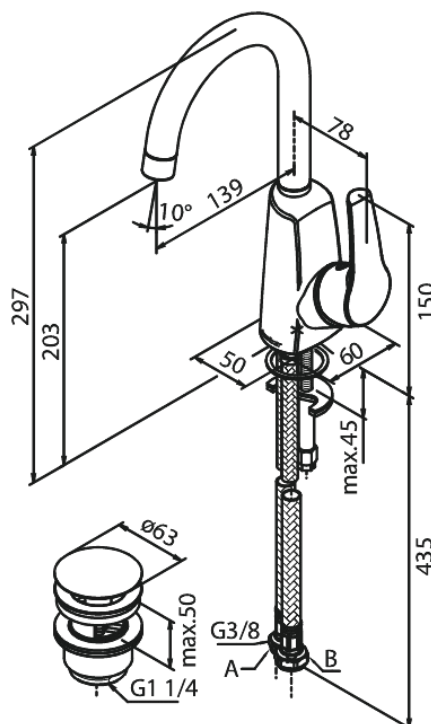

Atrybuty

FM Mattsson Denmark ApS
Hvidkærvej 48, 5250 Odense SV

Tel.: 508 953 956 biuro@fmmattssongroup.com

Mere information på <https://damixa.pl>

damixa