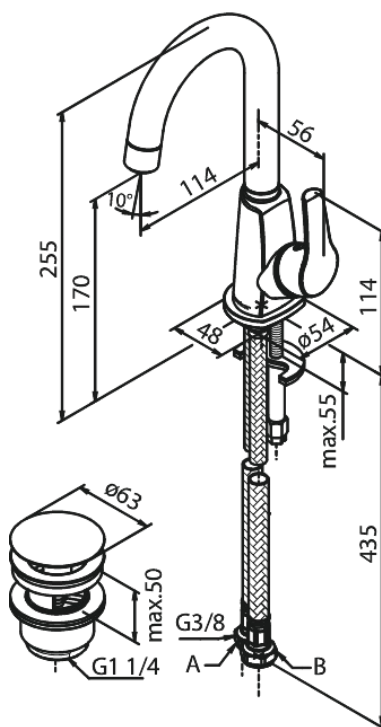

Atrybuty

FM Mattsson Denmark ApS
Hvidkærvej 48, 5250 Odense SV

Tel.: 508 953 956 biuro@fmmattssongroup.com

Mere information på <https://damixa.pl>

damixa