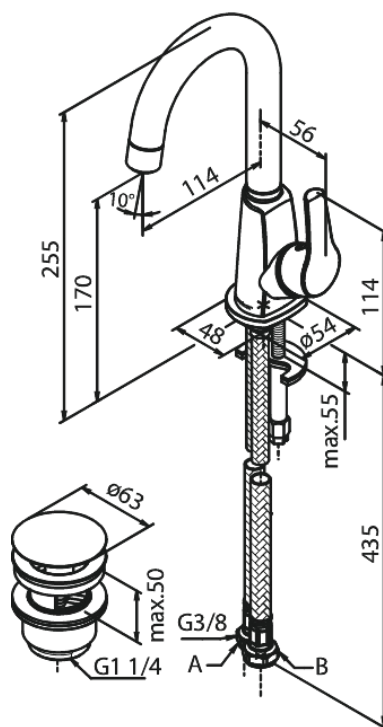

Atrybuty

FM Mattsson Denmark ApS
Hvidkærvej 48, 5250 Odense SV

Tel.: 508 953 956 biuro@fmmattssongroup.com

Mere information på <https://damixa.pl>

damixa