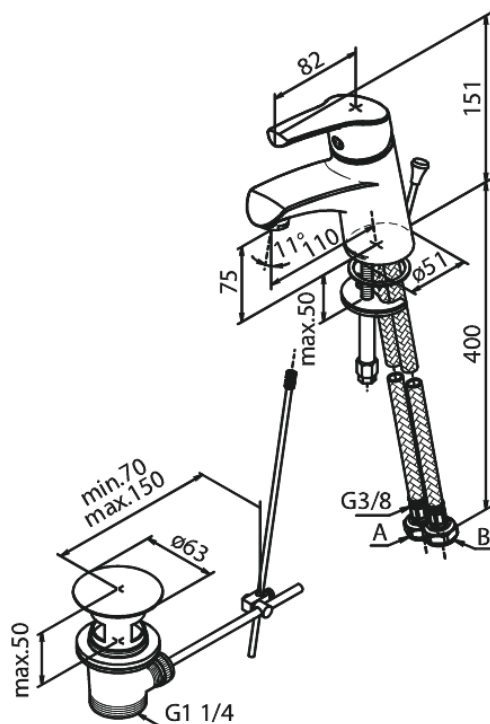

Atrybuty

FM Mattsson Denmark ApS
Hvidkærvej 48, 5250 Odense SV

Tel.: 508 953 956 biuro@fmmattssongroup.com

Mere information på <https://damixa.pl>

damixa