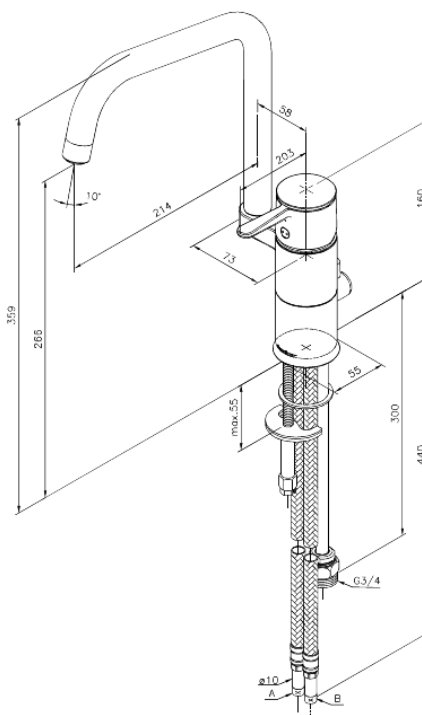

Atrybuty

FM Mattsson Denmark ApS
Hvidkærvej 48, 5250 Odense SV

Tel.: 508 953 956 biuro@fmmattssongroup.com

Mere information på <https://damixa.pl>

damixa