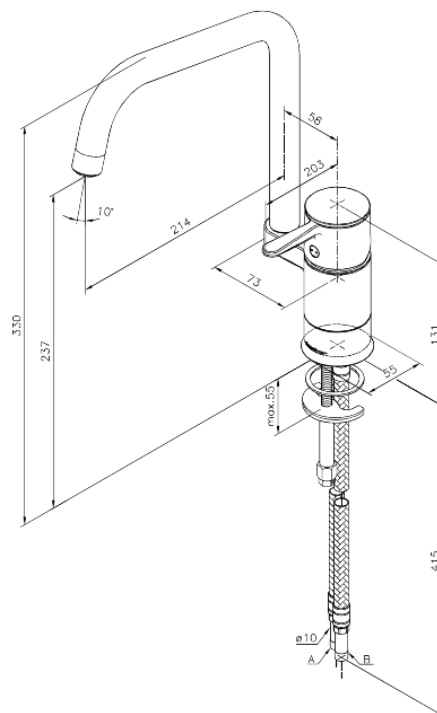

Atrybuty

FM Mattsson Denmark ApS
Hvidkærvej 48, 5250 Odense SV

Tel.: 508 953 956 biuro@fmmattssongroup.com

Mere information på <https://damixa.pl>

damixa