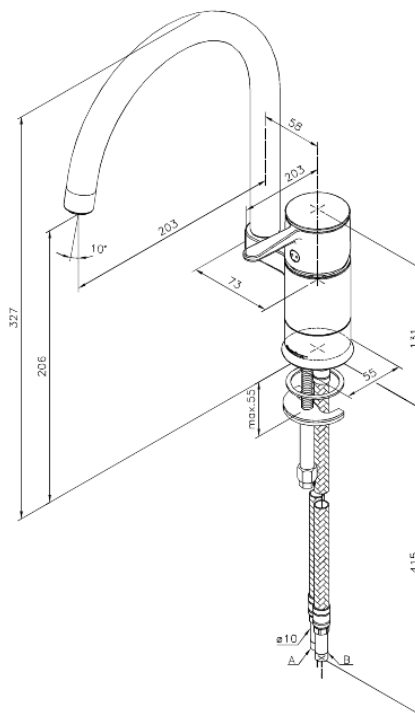

FM Mattsson Denmark ApS
Hvidkærvej 48, 5250 Odense SV

Tel.: 508 953 956 biuro@fmmattssongroup.com

Mere information på <https://damixa.pl>

damixa