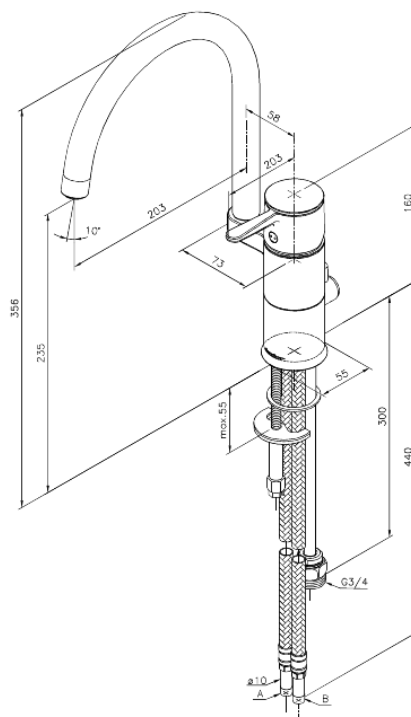

Atrybuty

FM Mattsson Denmark ApS
Hvidkærvej 48, 5250 Odense SV

Tel.: 508 953 956 biuro@fmmattssongroup.com

Mere information på <https://damixa.pl>

damixa