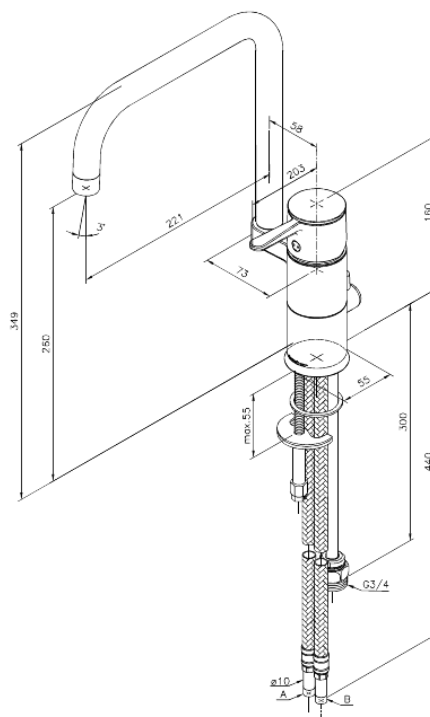

Atrybuty

FM Mattsson Denmark ApS
Hvidkærvej 48, 5250 Odense SV

Tel.: 508 953 956 biuro@fmmattssongroup.com

Mere information på <https://damixa.pl>

damixa