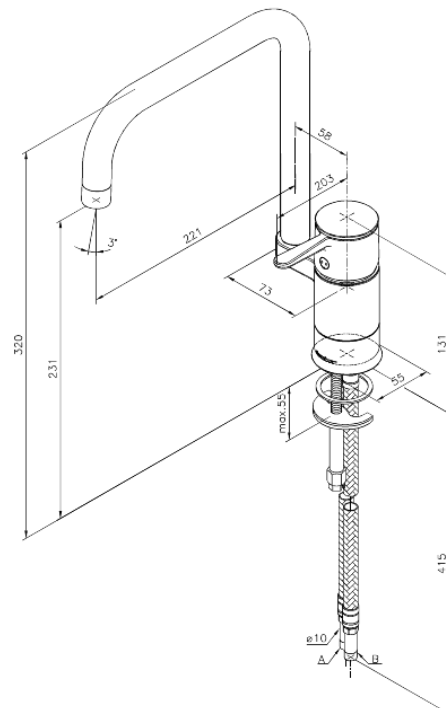

FM Mattsson Denmark ApS
Hvidkærvej 48, 5250 Odense SV

Tel.: 508 953 956 biuro@fmmattssongroup.com

Mere information på <https://damixa.pl>

damixa