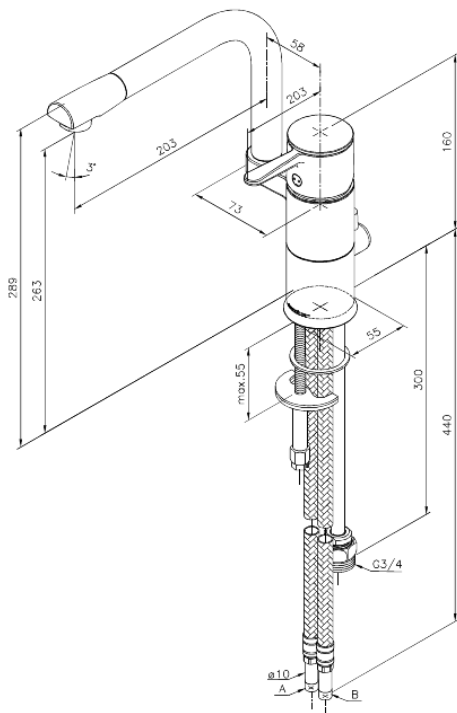

Atrybuty

FM Mattsson Denmark ApS
Hvidkærvej 48, 5250 Odense SV

Tel.: 508 953 956 biuro@fmmattssongroup.com

Mere information på <https://damixa.pl>

damixa