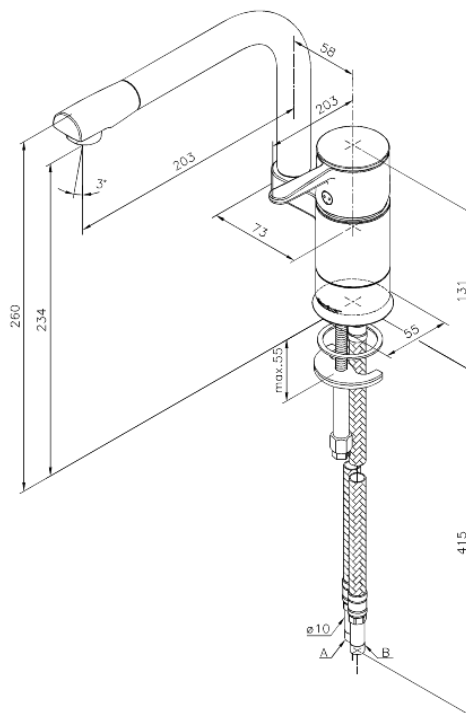

FM Mattsson Denmark ApS
Hvidkærvej 48, 5250 Odense SV

Tel.: 508 953 956 biuro@fmmattssongroup.com

Mere information på <https://damixa.pl>

damixa