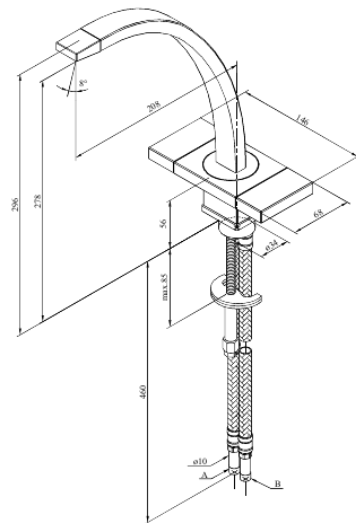

G-Type

Bateria kuchenna

Kod: 720006600
Wykończenie: Steel (66 - old)
Seria: G-Type

EAN: 5708516571216

Opis produktu:

2 handle
Zakres obrotu wylewki 120°
Przepływ wody max. 14l/min
Głowice ceramiczne

FM Mattsson Denmark ApS
Hvidkærvej 48, 5250 Odense SV