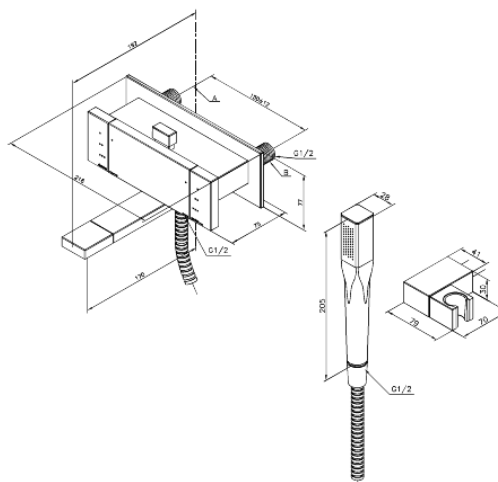

Atrybuty

FM Mattsson Denmark ApS
Hvidkærvej 48, 5250 Odense SV

Tel.: 508 953 956 biuro@fmmattssongroup.com

Mere information på <https://damixa.pl>

damixa