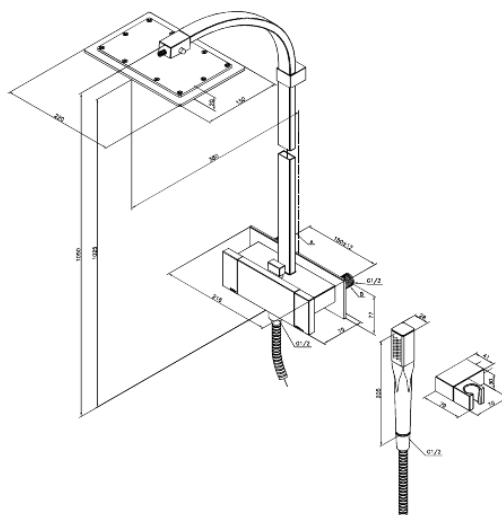

Atrybuty

FM Mattsson Denmark ApS
Hvidkærvej 48, 5250 Odense SV

Tel.: 508 953 956 biuro@fmmattssongroup.com

Mere information på <https://damixa.pl>

damixa