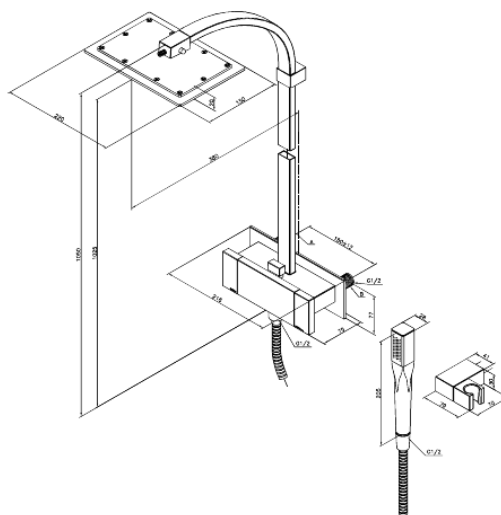

Atrybuty

FM Mattsson Denmark ApS
Hvidkærvej 48, 5250 Odense SV

Tel.: 508 953 956 biuro@fmmattsongroup.com

Mere information på <https://damixa.pl>

damixa