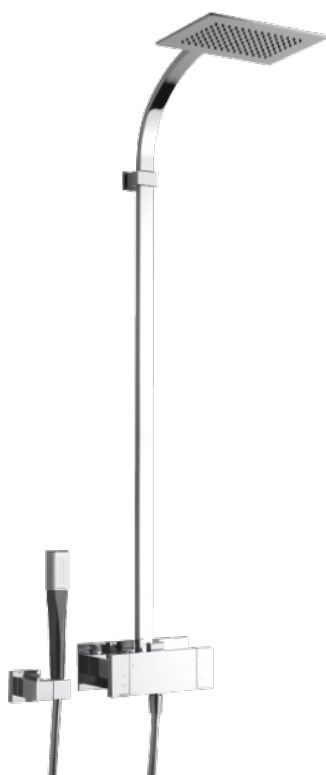

G-Type

Bateria prysznicowa z deszczownicą i słuchawką prysznicową

Kod: 723000000
Wykończenie: Chrom
Seria: G-Type

EAN: 5708516571353

Opis produktu:

Przepływ wody przez deszczownicę max 15l/min.,
przez słuchawkę prysznicową max. 12l/min
Zintegrowany przełącznik natrysku
Rozstaw podłączeniowy 150 mm
Wąż prysznicowy metalowy 1500 mm
Podłączenie węża prysznicowego 1/2"
Główce ceramiczne