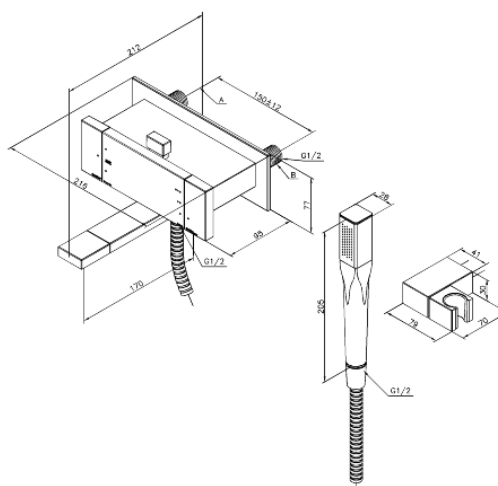

Atrybuty

FM Mattsson Denmark ApS
Hvidkærvej 48, 5250 Odense SV

Tel.: 508 953 956 biuro@fmmattssongroup.com

Mere information på <https://damixa.pl>

damixa