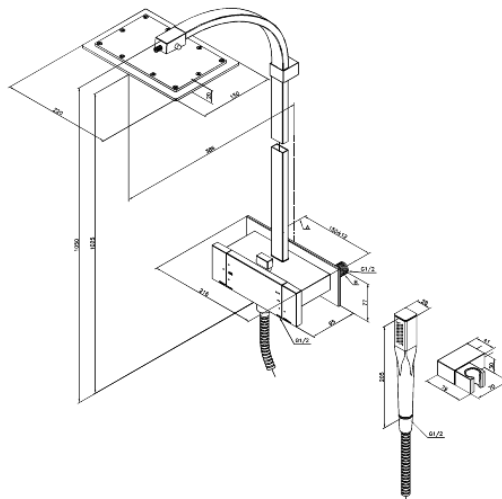

Atrybuty

FM Mattsson Denmark ApS
Hvidkærvej 48, 5250 Odense SV

Tel.: 508 953 956 biuro@fmmattssongroup.com

Mere information på <https://damixa.pl>

damixa