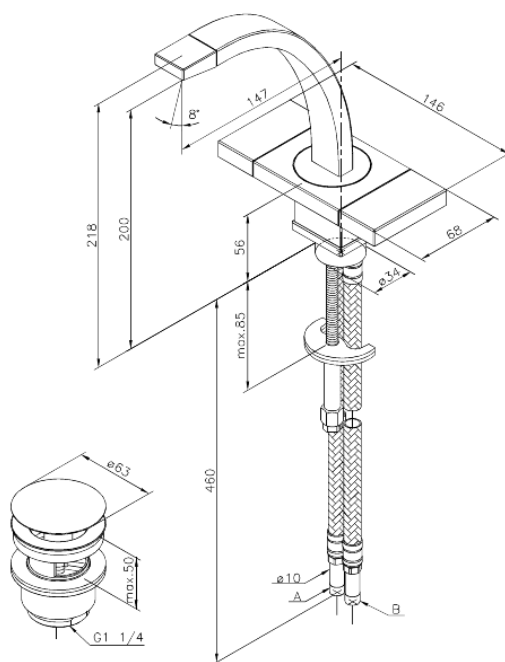

# Bateria umywalkowa

**Kod:** 728200000  
**Wykończenie:** Chrom  
**Seria:** G-Type

**EAN:** 5708516571384

## Opis produktu:

2 handle  
Zakres obrotu wylewki 120°  
Przepływ wody max. 12l/min  
Korek Klik-klak  
Głowice ceramiczne

FM Mattsson Denmark ApS  
Hvidkærvej 48, 5250 Odense SV

Tel.: 508 953 956 [biuro@fmmattssongroup.com](mailto:biuro@fmmattssongroup.com)