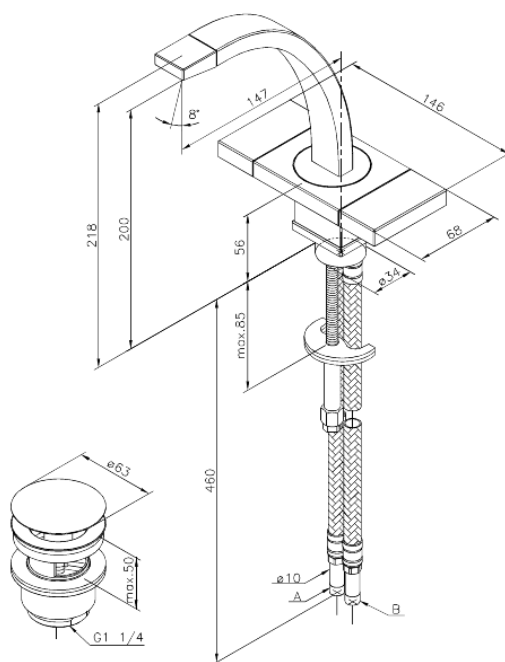

G-Type

Bateria umywalkowa

Kod: 728200000
Wykończenie: Chrom
Seria: G-Type

EAN: 5708516571384

Opis produktu:

2 handle
Zakres obrotu wylewki 120°
Przepływ wody max. 12l/min
Korek Klik-klak
Główce ceramiczne

FM Mattsson Denmark ApS
Hvidkærvej 48, 5250 Odense SV