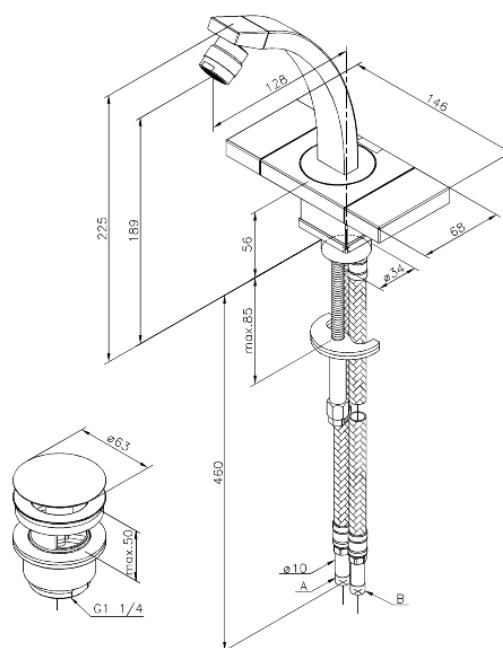

G-Type

Bateria bidetowa

Kod: 728300000
Wykończenie: Chrom
Seria: G-Type

EAN: 5708516571452

Opis produktu:

2 handle
Zakres obrotu wylewki 120°
Przepływ wody max. 10l/min
Korek Klik-klak
Głowice ceramiczne

FM Mattsson Denmark ApS
Hvidkærvej 48, 5250 Odense SV