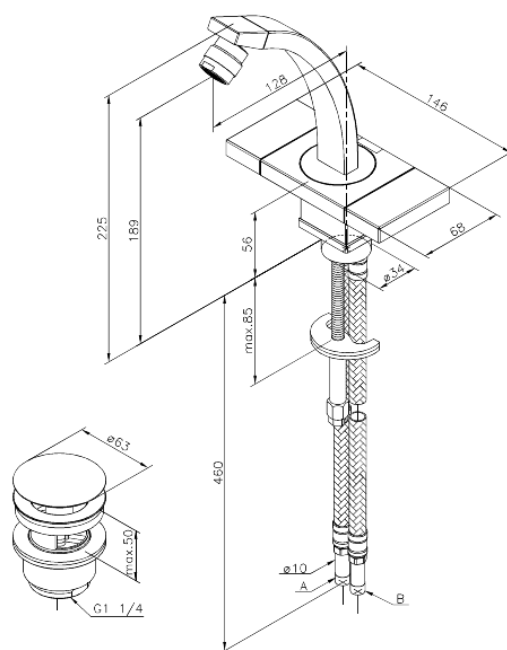

G-Type

Bateria bidetowa

Kod: 728300000
Wykończenie: Chrom
Seria: G-Type

EAN: 5708516571452

Opis produktu:

2 handle
Zakres obrotu wylewki 120°
Przepływ wody max. 10l/min
Korek Klik-klak
Głowice ceramiczne

FM Mattsson Denmark ApS
Hvidkærvej 48, 5250 Odense SV