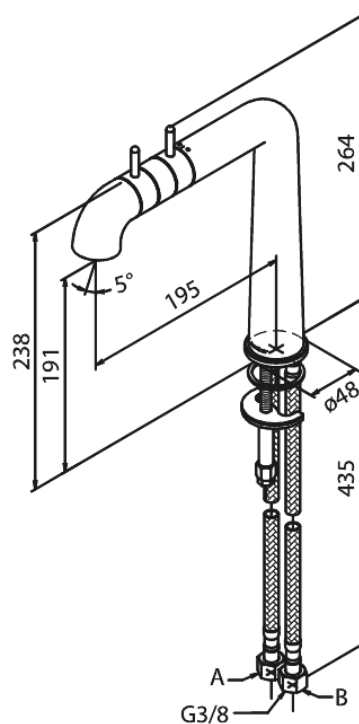

Atrybuty

FM Mattsson Denmark ApS
Hvidkærvej 48, 5250 Odense SV

Tel.: 508 953 956 biuro@fmmattssongroup.com

Mere information på <https://damixa.pl>

damixa