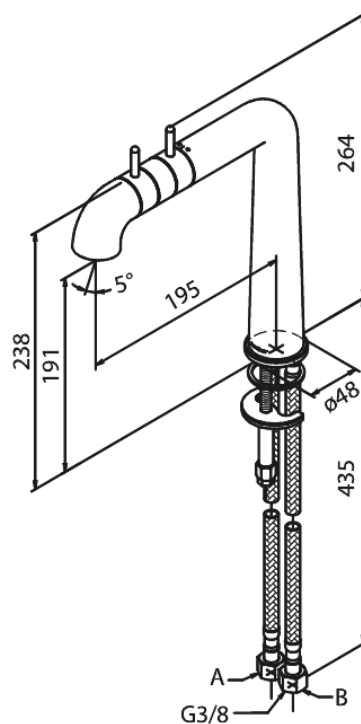

Atrybuty

FM Mattsson Denmark ApS
Hvidkærvej 48, 5250 Odense SV

Tel.: 508 953 956 biuro@fmmattssongroup.com

Mere information på <https://damixa.pl>

damixa