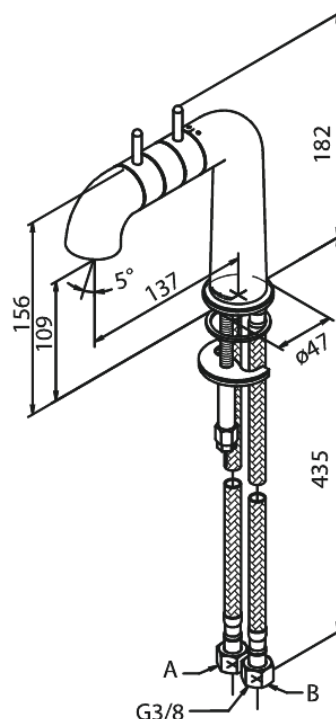

A-Pex

Bateria umywalkowa

Kod: 730210000
Wykończenie: Chrom
Seria: A-Pex

EAN: 5708516805762

Opis produktu:

2 handle
Rub-Clean
Przepływ wody max. 9l/min
Perlator obracany w zakresie 360°
Głowice ceramiczne

Atrybuty