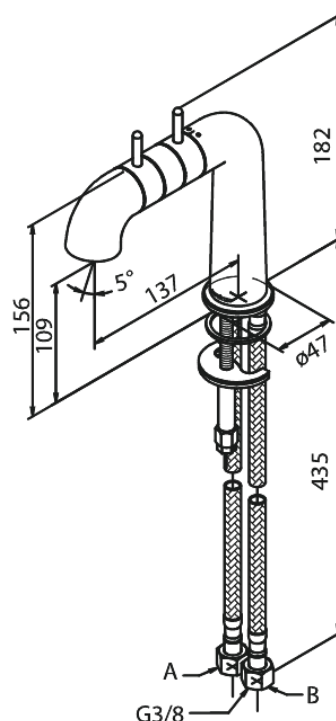

A-Pex

Bateria umywalkowa

Kod: 730210000
Wykończenie: Chrom
Seria: A-Pex

EAN: 5708516805762

Opis produktu:

2 handle
Rub-Clean
Przepływ wody max. 9l/min
Perlator obracany w zakresie 360°
Głowice ceramiczne

Atrybuty