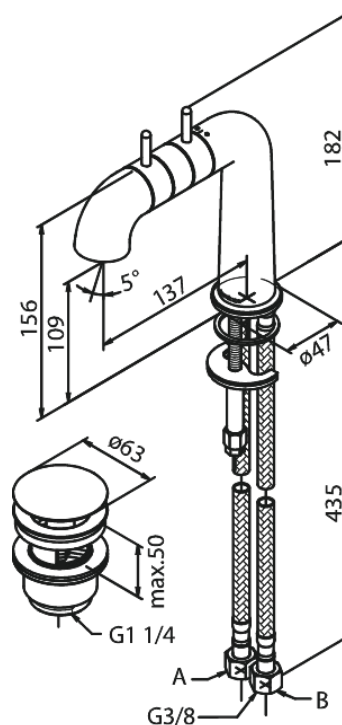

Atrybuty

FM Mattsson Denmark ApS
Hvidkærvej 48, 5250 Odense SV

Tel.: 508 953 956 biuro@fmmattssongroup.com

Mere information på <https://damixa.pl>

damixa