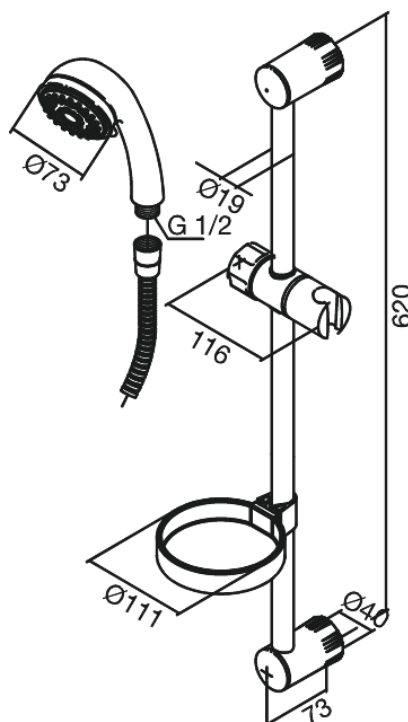

Atrybuty

FM Mattsson Denmark ApS
Hvidkærvej 48, 5250 Odense SV

Tel.: 508 953 956 biuro@fmmattssongroup.com

Mere information på <https://damixa.pl>

damixa