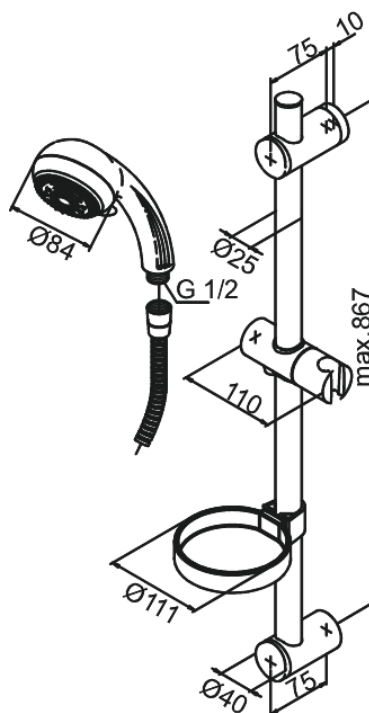

Rowan

Extra

Kod: 765090000
Wykończenie: Chrom
Seria: Rowan

EAN: 5708516710660

Opis produktu:

Rub-Clean
Przepływ wody max. 8l/min
Adjustable shower rail
5 rodzajów strumienia

Atrybuty

FM Mattsson Denmark ApS
Hvidkærvej 48, 5250 Odense SV