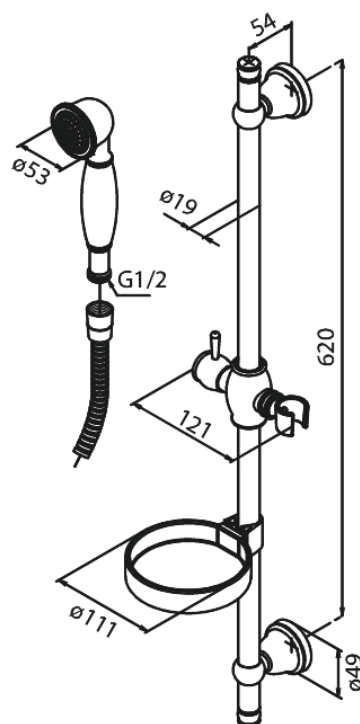

Atrybuty

FM Mattsson Denmark ApS
Hvidkærvej 48, 5250 Odense SV

Tel.: 508 953 956 biuro@fmmattssongroup.com

Mere information på <https://damixa.pl>

damixa