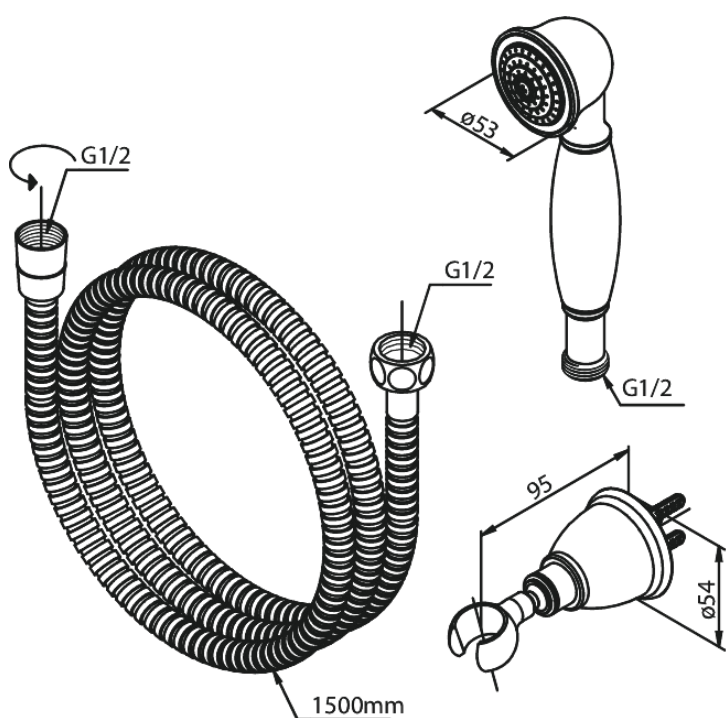

Atrybuty

FM Mattsson Denmark ApS
Hvidkærvej 48, 5250 Odense SV

Tel.: 508 953 956 biuro@fmmattsongroup.com

Mere information på <https://damixa.pl>

damixa