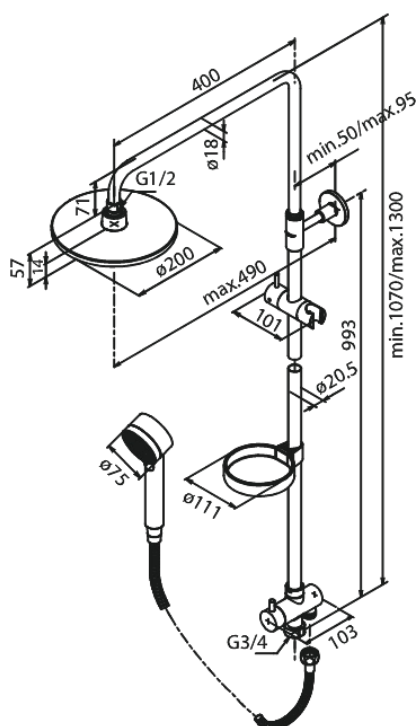

Space

Kudos Complete

Kod: 765160000
Wykończenie: Chrom
Seria: Space

EAN: 5708516732501

Opis produktu:

Rub-Clean

Przepływ wody przez deszczownicę max 12l/min.,
przez słuchawkę prysznicową max. 9l/min

System oszczędzania wody Eco-Save
Gwint 3/4"

Zawiera mydelniczkę i uchwyt słuchawki
prysznicowej

Przełącznik automatyczny

Wąż prysznicowy metalowy 1500 mm

Deszczownia 200mm, słuchawka prysznicowa i
wąż

Shower pipe can be shortened

Atrybuty

FM Mattsson Denmark ApS
Hvidkærvej 48, 5250 Odense SV