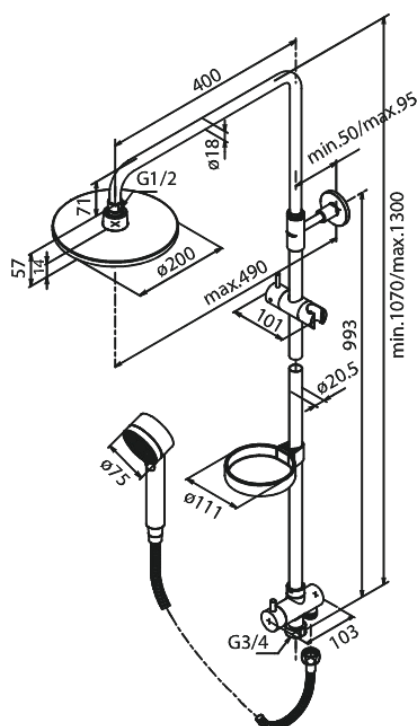

Space

Kudos Complete

Kod: 765160000
Wykończenie: Chrom
Seria: Space

EAN: 5708516732501

Opis produktu:

Rub-Clean

Przepływ wody przez deszczownicę max 12l/min.,
przez słuchawkę prysznicową max. 9l/min

System oszczędzania wody Eco-Save
Gwint 3/4"

Zawiera mydelniczkę i uchwyt słuchawki
prysznicowej

Przełącznik automatyczny

Wąż prysznicowy metalowy 1500 mm

Deszczownia 200mm, słuchawka prysznicowa i
wąż

Shower pipe can be shortened

Atrybuty

FM Mattsson Denmark ApS
Hvidkærvej 48, 5250 Odense SV