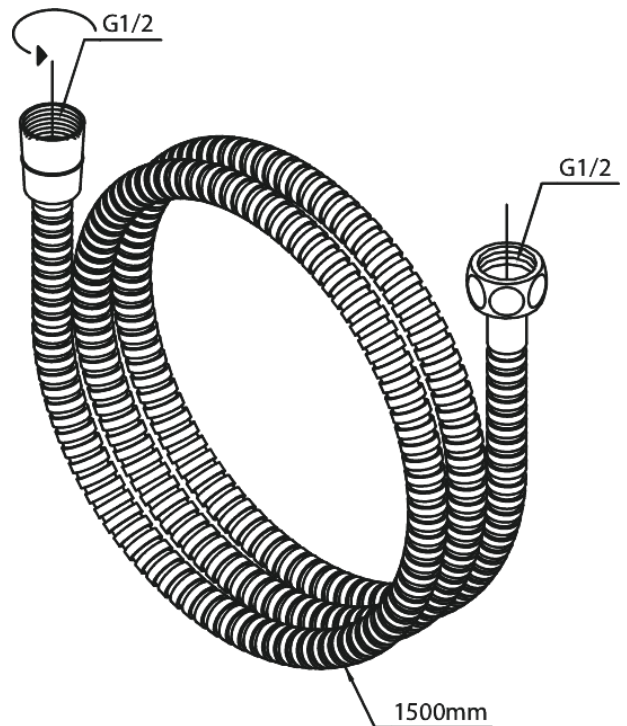

Akcesoria prysznicowe

Wąż prysznicowy 1500 mm

Kod: 766500000
Wykończenie: Chrom
Seria: Akcesoria prysznicowe

EAN: 5708516710776

Opis produktu:

Anti-twist

FM Mattsson Denmark ApS
Hvidkærvej 48, 5250 Odense SV