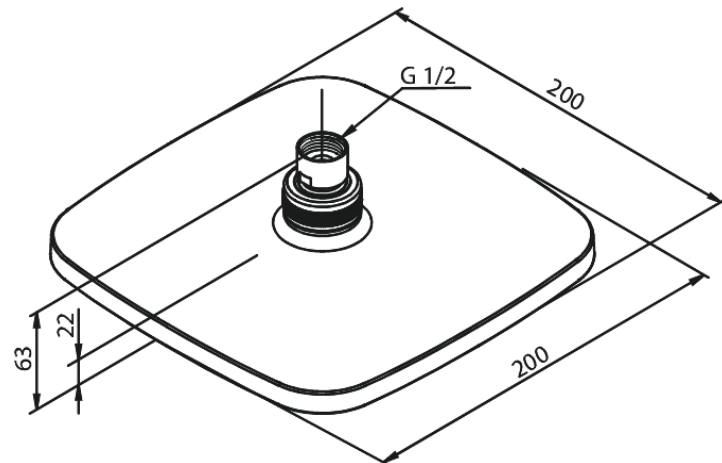

Pine

Deszczownice Pysznicowe

Kod: 766620000
Wykończenie: Chrom
Seria: Pine

EAN: 5708516821564

Opis produktu:

Przepływ wody max. 9l/min
200x200mm

Atrybuty

FM Mattsson Denmark ApS
Hvidkærvej 48, 5250 Odense SV