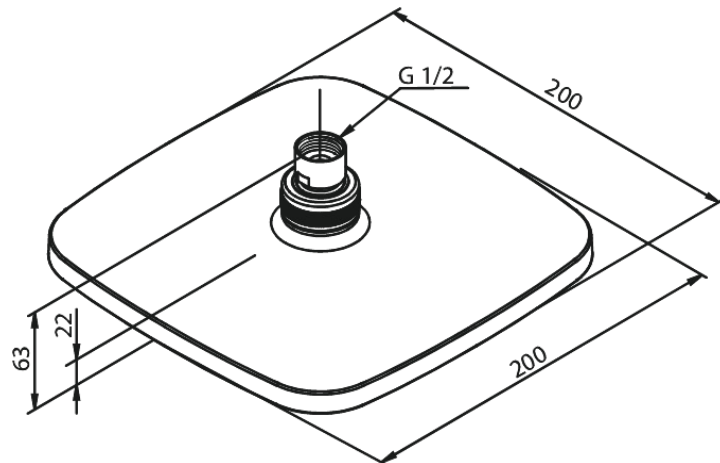

Pine

Deszczownice Pysznicowe

Kod: 766620000
Wykończenie: Chrom
Seria: Pine

EAN: 5708516821564

Opis produktu:

Przepływ wody max. 9l/min
200x200mm

Atrybuty

FM Mattsson Denmark ApS
Hvidkærvej 48, 5250 Odense SV