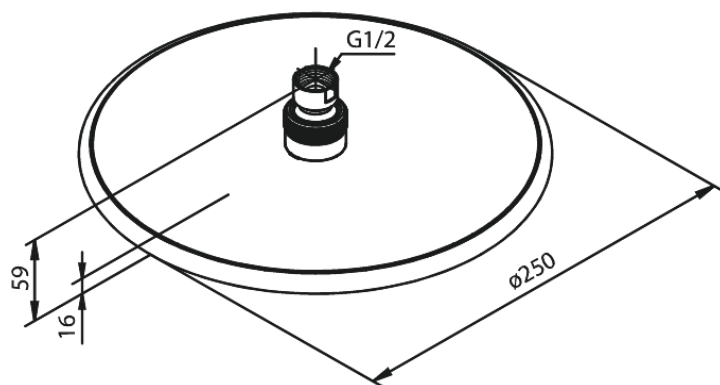

Silhouet

Bell

Kod: 766630000
Wykończenie: Chrom
Seria: Silhouet

EAN: 5708516821816

Opis produktu:

Przepływ wody max. 9l/min
Ø250mm

Atrybuty

FM Mattsson Denmark ApS
Hvidkærvej 48, 5250 Odense SV