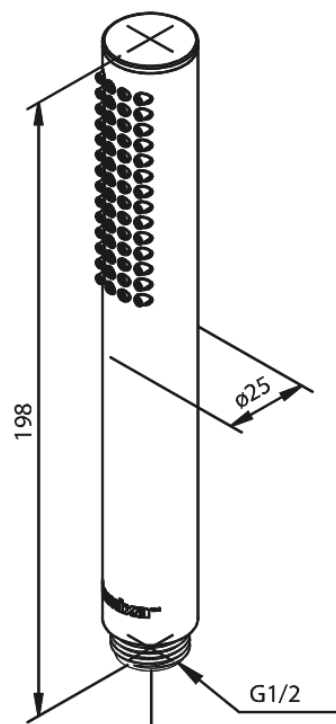

Silhouet Tube

Kod: 766640000
Wykończenie: Chrom
Seria: Silhouet

EAN: 5708516802853

Opis produktu:

Rub-Clean

Atrybuty

FM Mattsson Denmark ApS
Hvidkærvej 48, 5250 Odense SV

Tel.: 508 953 956 biuro@fmmattsongroup.com