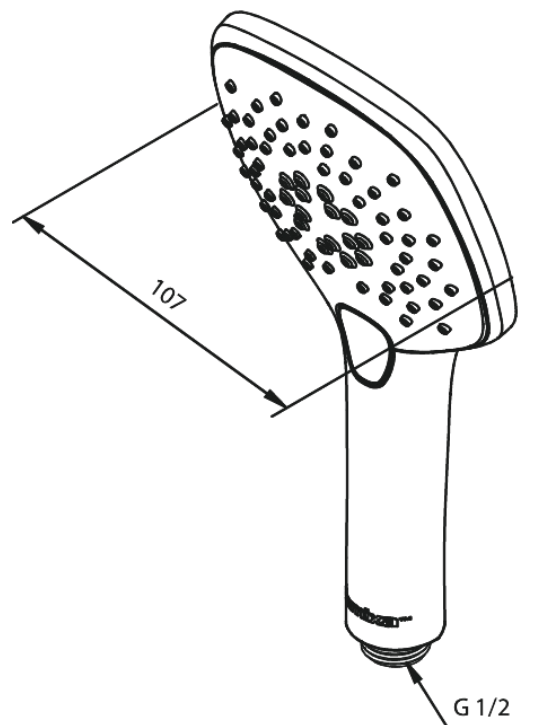

Pine

Słuchawki prysznicowe

Kod: 766650000
Wykończenie: Chrom
Seria: Pine

EAN: 5708516821472

Opis produktu:

Rub-Clean
Przepływ wody max. 9l/min
3 rodzaje strumienia

Atrybuty

FM Mattsson Denmark ApS
Hvidkærvej 48, 5250 Odense SV