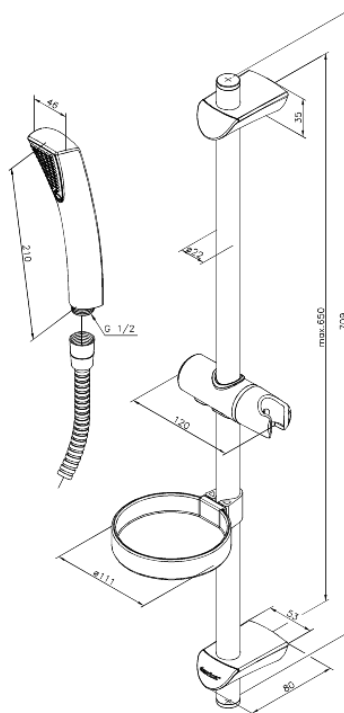

Rowan

Zestaw prysznicowy

Kod: 766760000
Wykończenie: Chrom
Seria: Rowan

EAN: 5708516806813

Opis produktu:

Przepływ wody max. 9l/min

FM Mattsson Denmark ApS
Hvidkærvej 48, 5250 Odense SV

Tel.: 508 953 956 biuro@fmmattssongroup.com