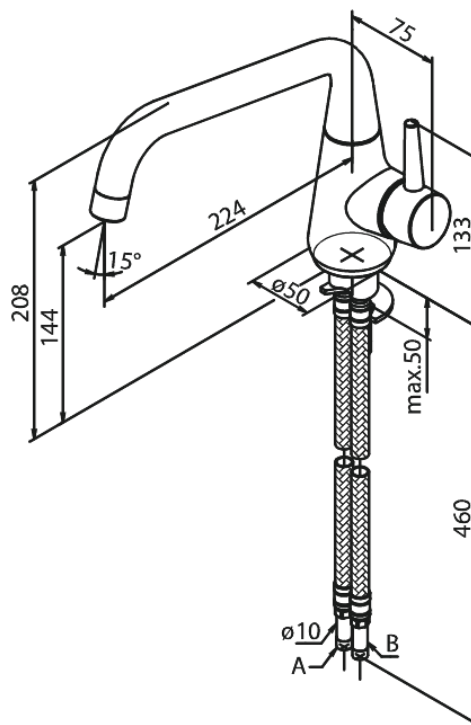

Atrybuty

FM Mattsson Denmark ApS
Hvidkærvej 48, 5250 Odense SV

Tel.: 508 953 956 biuro@fmmattssongroup.com

Mere information på <https://damixa.pl>

damixa