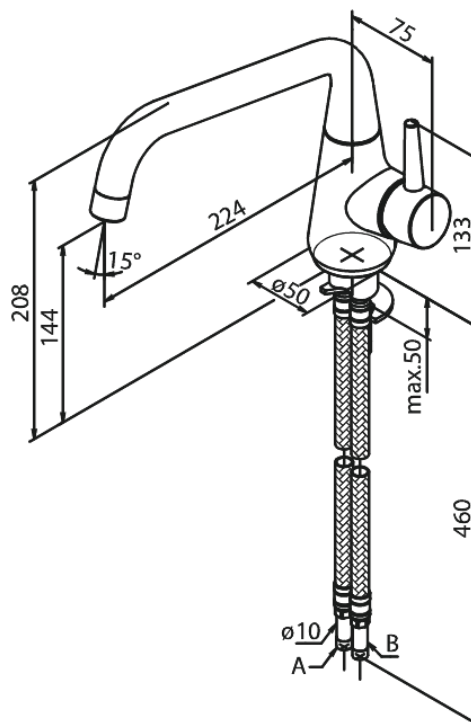

Atrybuty

FM Mattsson Denmark ApS
Hvidkærvej 48, 5250 Odense SV

Tel.: 508 953 956 biuro@fmmattssongroup.com

Mere information på <https://damixa.pl>

damixa