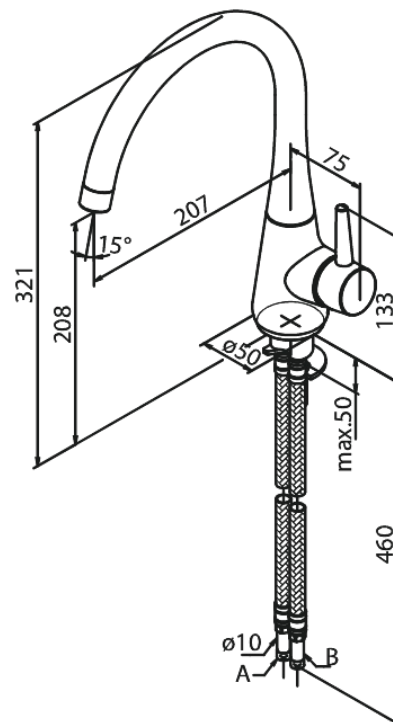

Atrybuty

FM Mattsson Denmark ApS
Hvidkærvej 48, 5250 Odense SV

Tel.: 508 953 956 biuro@fmmattssongroup.com

Mere information på <https://damixa.pl>

damixa