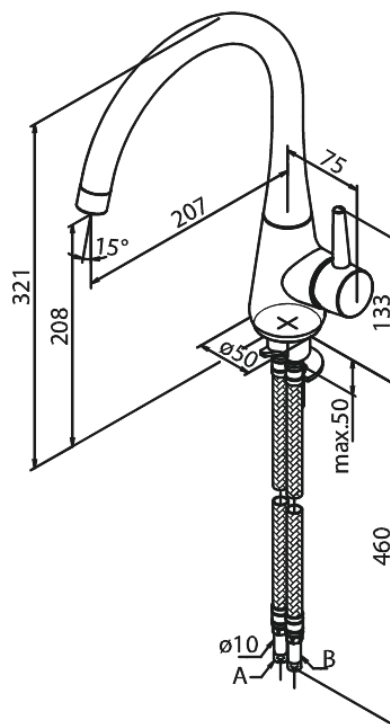

Atrybuty

FM Mattsson Denmark ApS
Hvidkærvej 48, 5250 Odense SV

Tel.: 508 953 956 biuro@fmmattssongroup.com

Mere information på <https://damixa.pl>

damixa