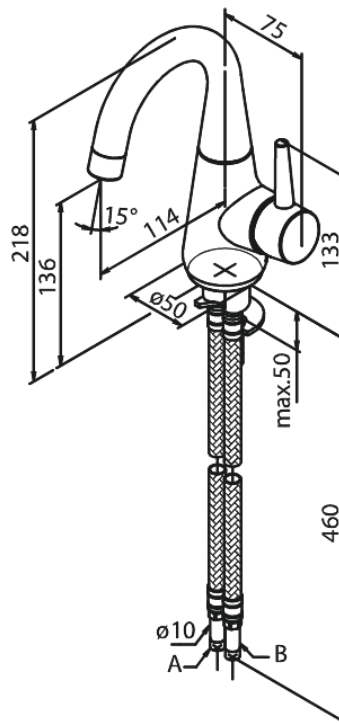

Atrybuty

FM Mattsson Denmark ApS
Hvidkærvej 48, 5250 Odense SV

Tel.: 508 953 956 biuro@fmmattssongroup.com

Mere information på <https://damixa.pl>

damixa