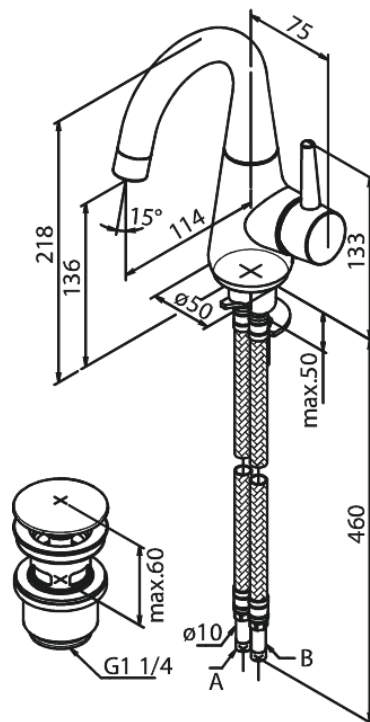

Atrybuty

FM Mattsson Denmark ApS
Hvidkærvej 48, 5250 Odense SV

Tel.: 508 953 956 biuro@fmmattssongroup.com

Mere information på <https://damixa.pl>

damixa