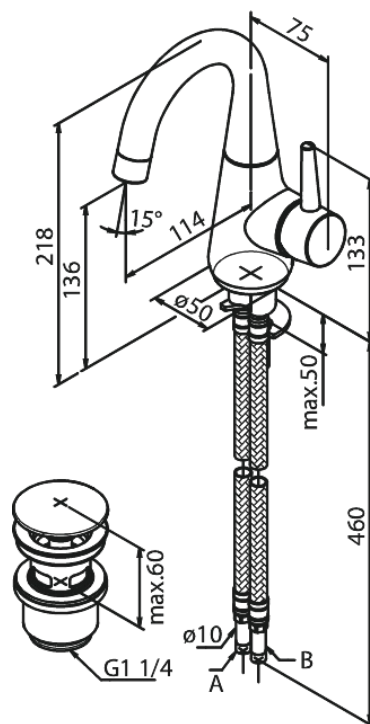

Atrybuty

FM Mattsson Denmark ApS
Hvidkærvej 48, 5250 Odense SV

Tel.: 508 953 956 biuro@fmmattssongroup.com

Mere information på <https://damixa.pl>

damixa