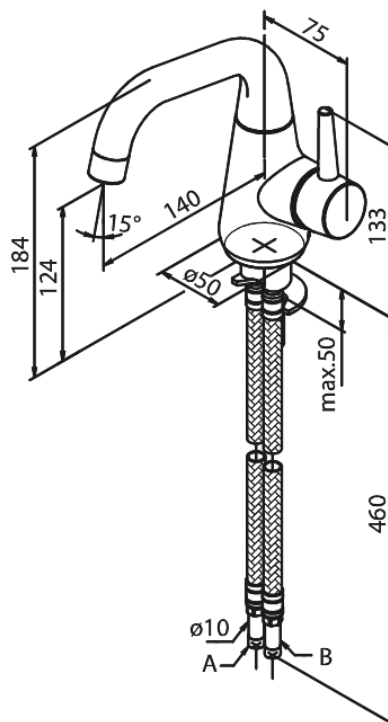

Atrybuty

FM Mattsson Denmark ApS
Hvidkærvej 48, 5250 Odense SV

Tel.: 508 953 956 biuro@fmmattsongroup.com

Mere information på <https://damixa.pl>

damixa