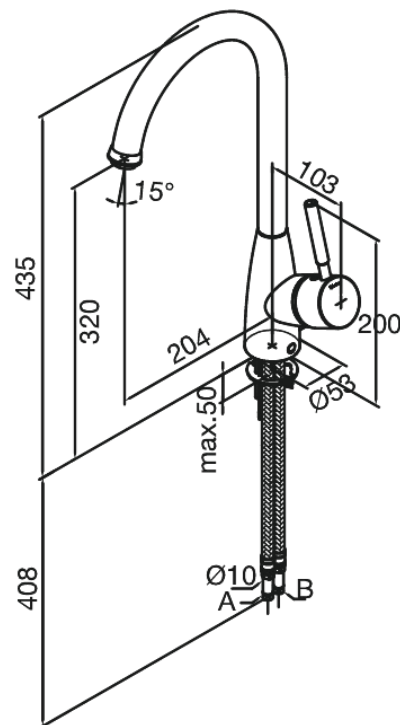

Atrybuty

FM Mattsson Denmark ApS
Hvidkærvej 48, 5250 Odense SV

Tel.: 508 953 956 biuro@fmmattssongroup.com

Mere information på <https://damixa.pl>

damixa