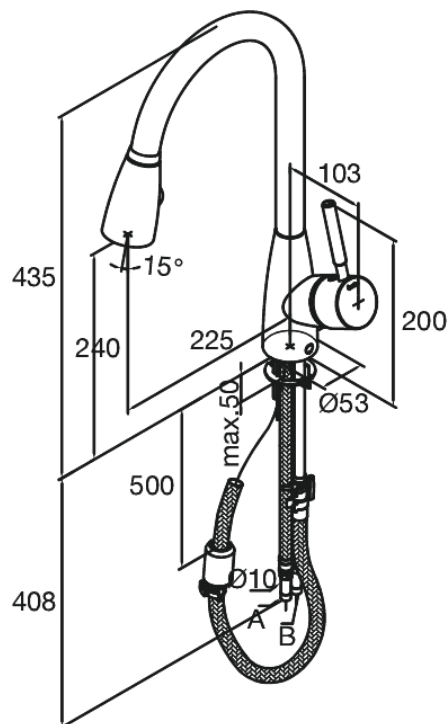

Atrybuty

FM Mattsson Denmark ApS
Hvidkærvej 48, 5250 Odense SV

Tel.: 508 953 956 biuro@fmmattssongroup.com

Mere information på <https://damixa.pl>

damixa