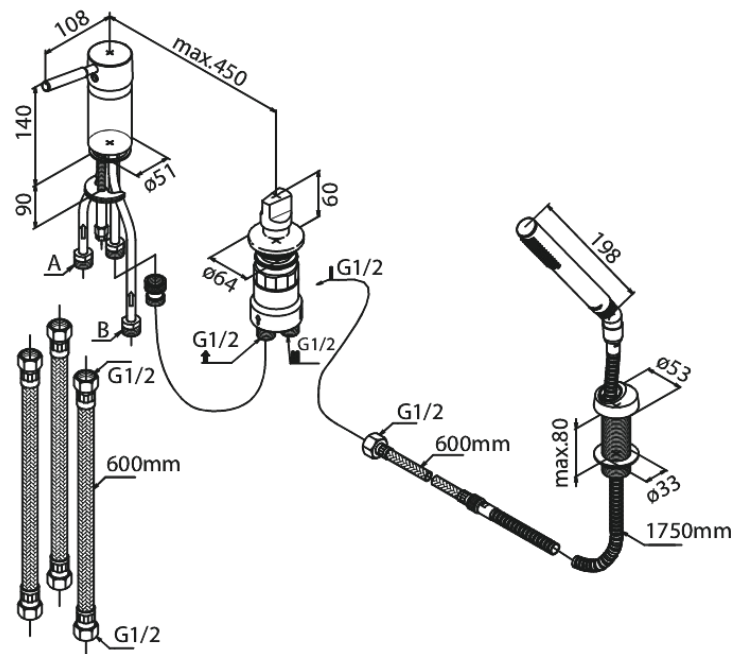

Merkur (old)

Bateria prysznicowa 3-otworowa

Kod: 140120000
Wykończenie: Chrom
Seria: Merkur (old)

EAN: 5708516596332

Opis produktu:

Głowica ceramiczna
Przełącznik automatyczny

Atrybuty

FM Mattsson Denmark ApS
Hvidkærvej 48, 5250 Odense SV